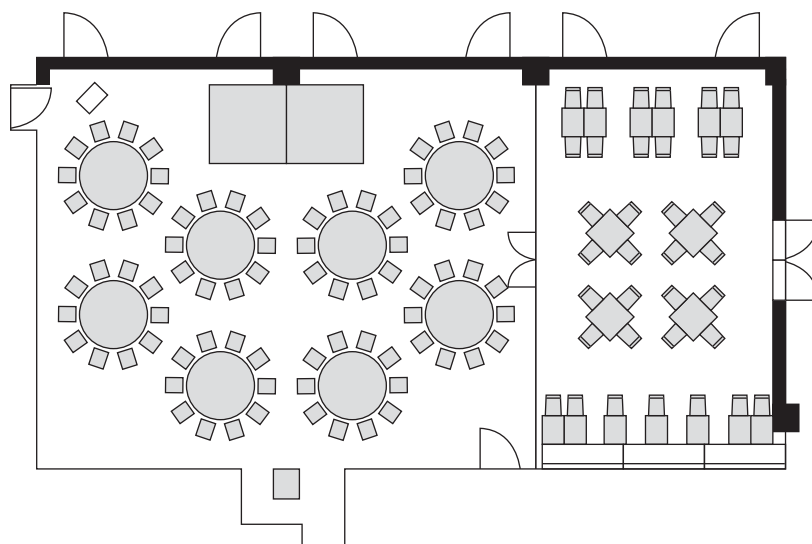

宴会場

最大収容人数／89名

最大収容人数／140名

主な設備

- プロジェクター
(Blu-ray Disc、DVD、PC接続対応)
- スクリーン
- ホワイトボード
- マイク(ワイヤレス、コード、ピン対応)
- ステージ