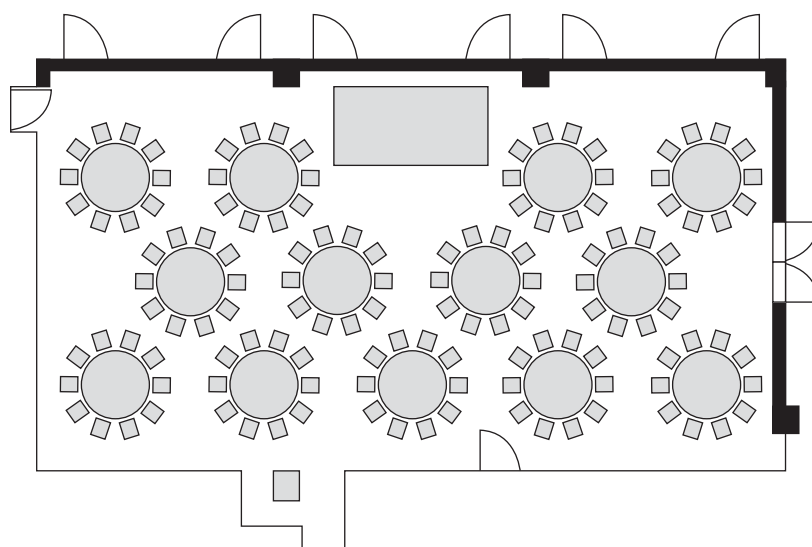

宴会場

最大収容人数／89名

最大収容人数／140名

主な設備

- プロジェクター
(Blu-ray Disc、DVD、PC接続対応)
- スクリーン
- ホワイトボード
- マイク(ワイヤレス、コード、ピン対応)
- ステージ