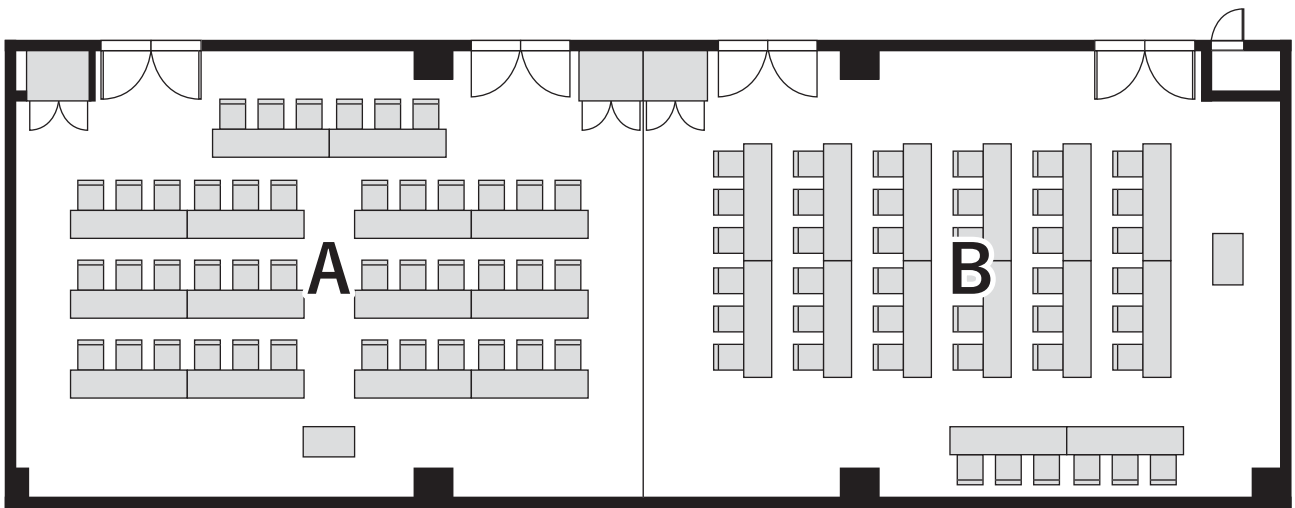

会議室

最大収容人数／A… 42名
B… 36名

主な設備

- プロジェクター (DVD、PC接続対応)
- ホワイトボード
- スクリーン
- マイク (ワイヤレス、コード、ピン対応)