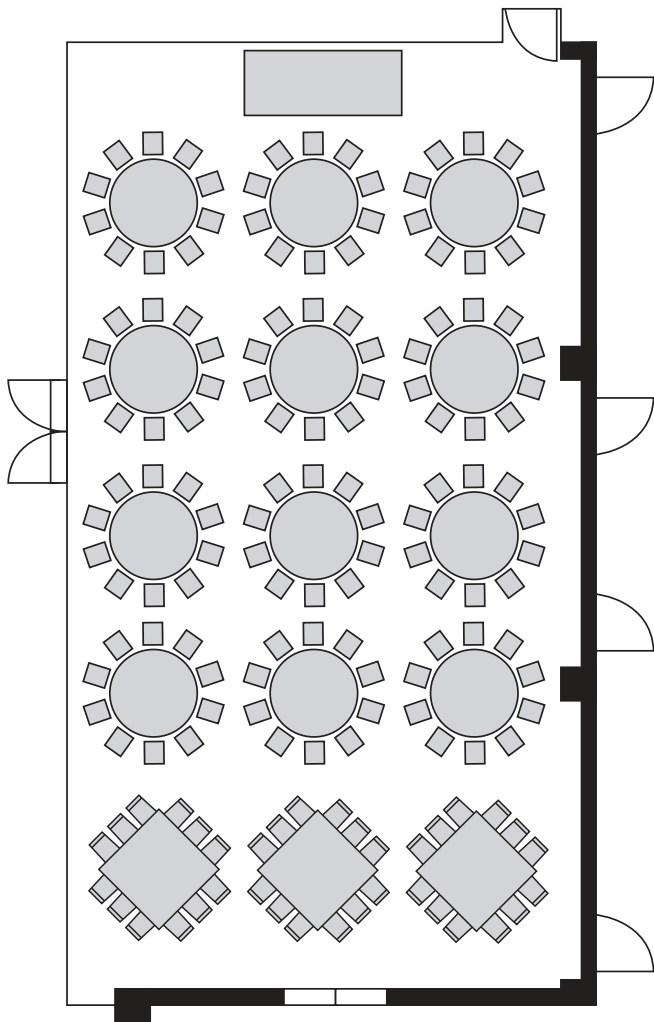

宴会場 [212㎡]

宴会場 [143㎡]

最大収容人数 / 156名

最大収容人数 / 90名

主な設備

- プロジェクター (Blu-ray Disc、DVD、PC接続対応)
- ホワイトボード
- スクリーン
- マイク
- ステージ