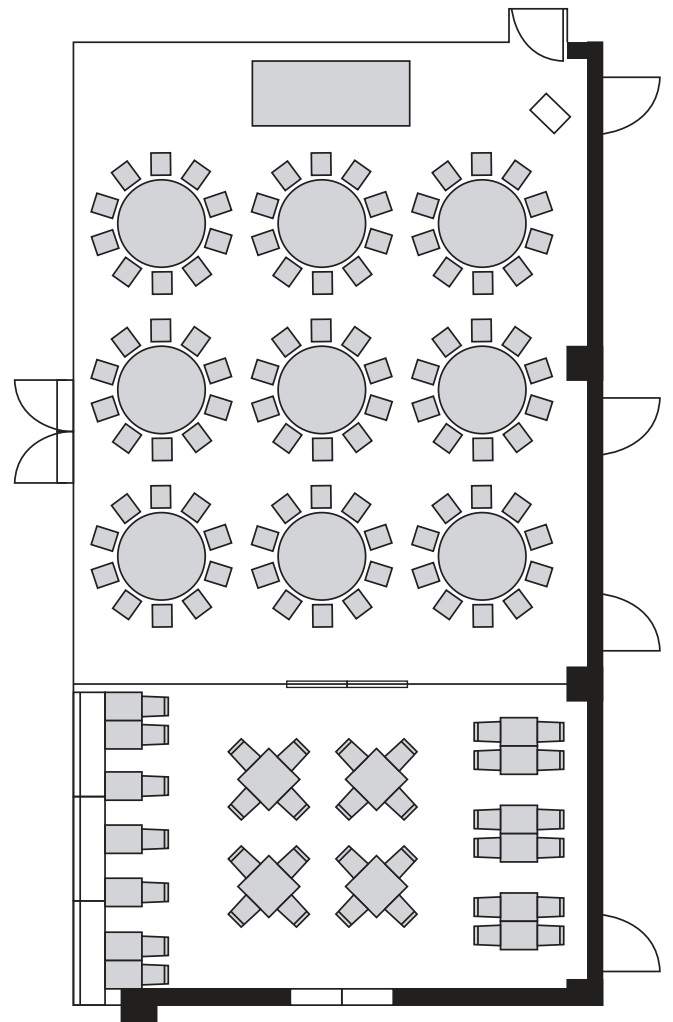

宴会場 [212㎡]

宴会場 [143㎡]

最大収容人数 / 156名

最大収容人数 / 90名

主な設備

- プロジェクター (Blu-ray Disc、DVD、PC接続対応)
- ホワイトボード
- スクリーン
- マイク
- ステージ