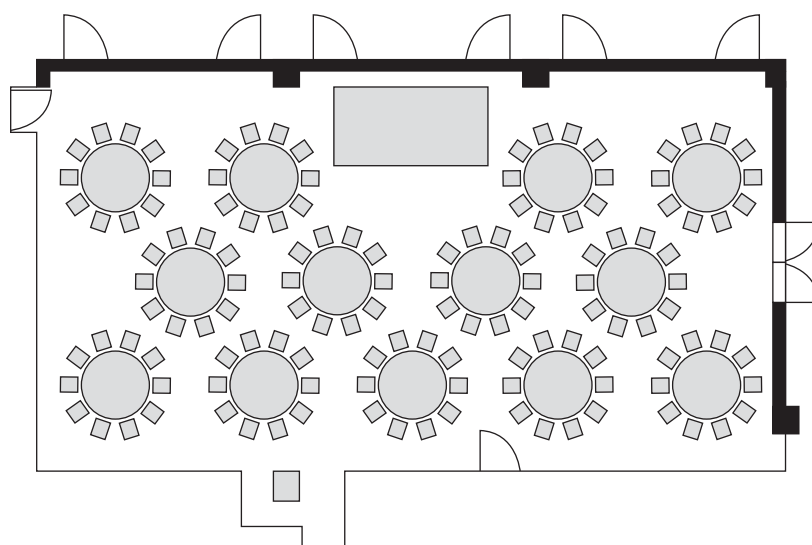

宴会場 [143㎡]

最大収容人数／89名

最大収容人数／140名

空間を広く使う事で170名まで対応可能

主な設備

- プロジェクター
(Blu-ray Disc、DVD、PC接続対応)
- スクリーン
- ホワイトボード
- マイク(ワイヤレス、コード、ピン対応)
- ステージ