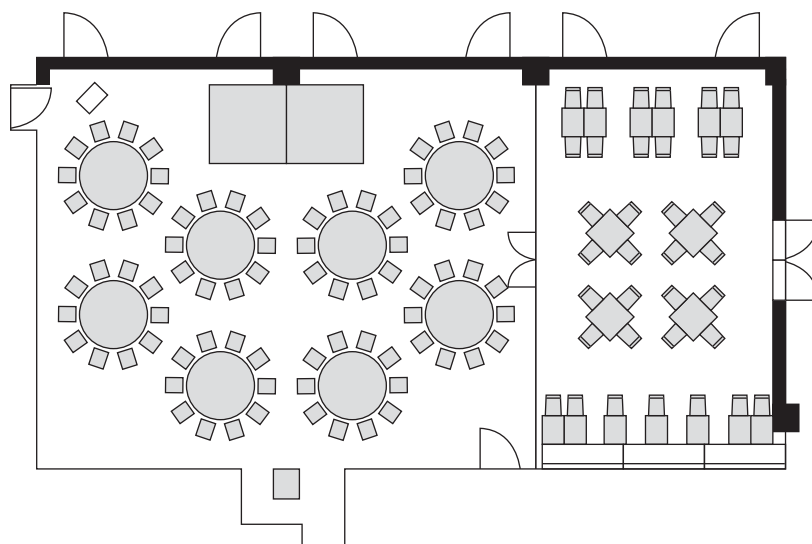

宴会場 [143㎡]

最大収容人数／89名

最大収容人数／140名

空間を広く使う事で170名まで対応可能

主な設備

- プロジェクター
(Blu-ray Disc、DVD、PC接続対応)
- スクリーン
- ホワイトボード
- マイク(ワイヤレス、コード、ピン対応)
- ステージ