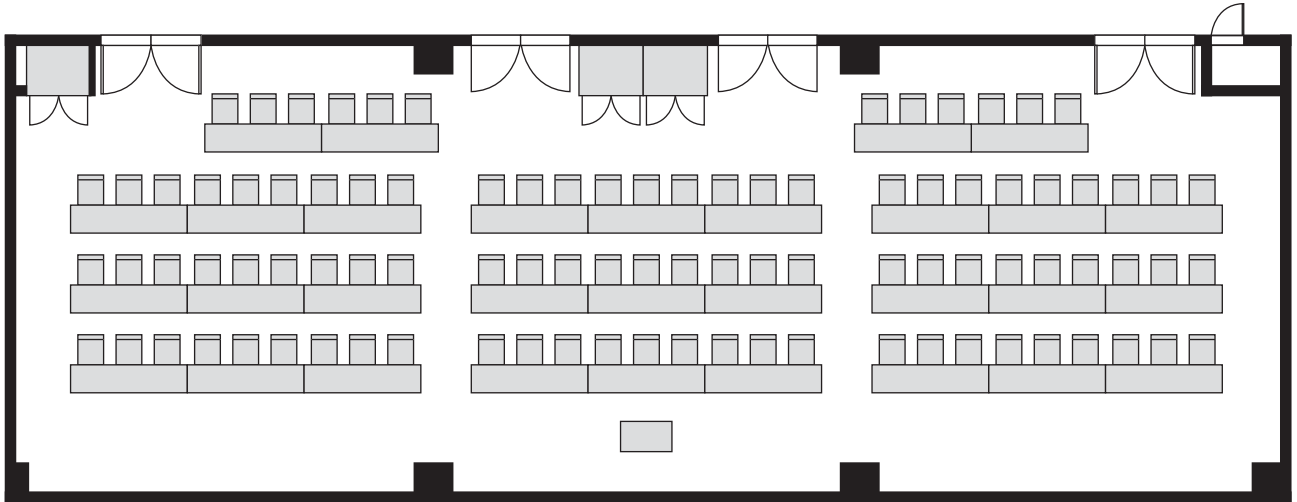

会議室（大・小） [144m²]

最大収容人数／100名

最大収容人数／A… 42名 B… 36名

主な設備

- プロジェクター(DVD、PC接続対応)
- スクリーン
- ホワイトボード
- マイク(ワイヤレス、コード、ピン対応)