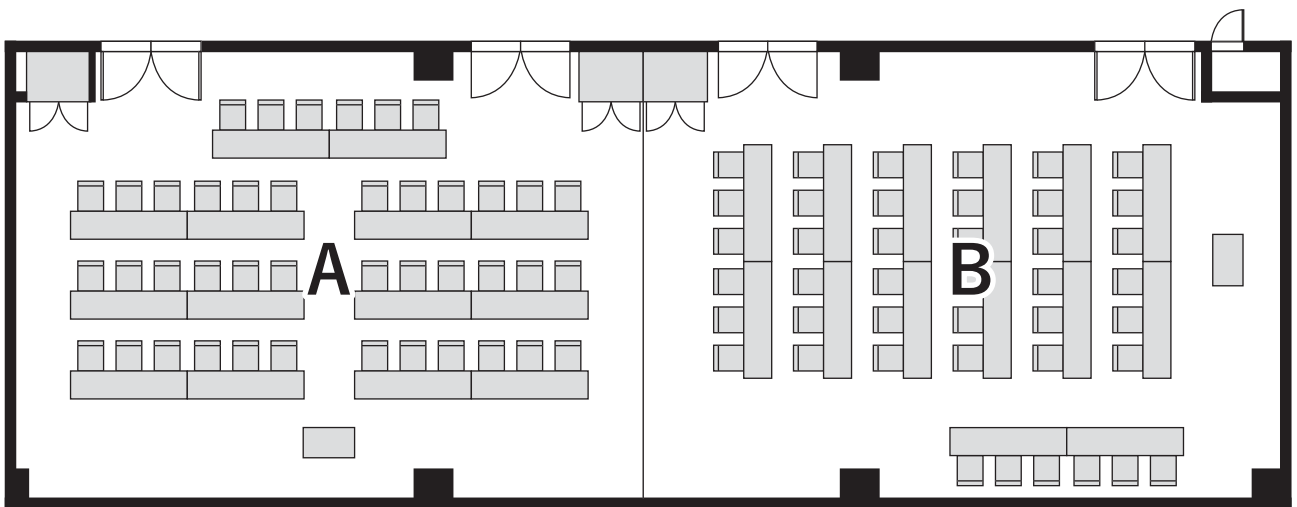

会議室（大・小） [144m²]

最大収容人数／100名

最大収容人数／A… 42名 B… 36名

主な設備

- プロジェクター(DVD、PC接続対応)
- スクリーン
- ホワイトボード
- マイク(ワイヤレス、コード、ピン対応)