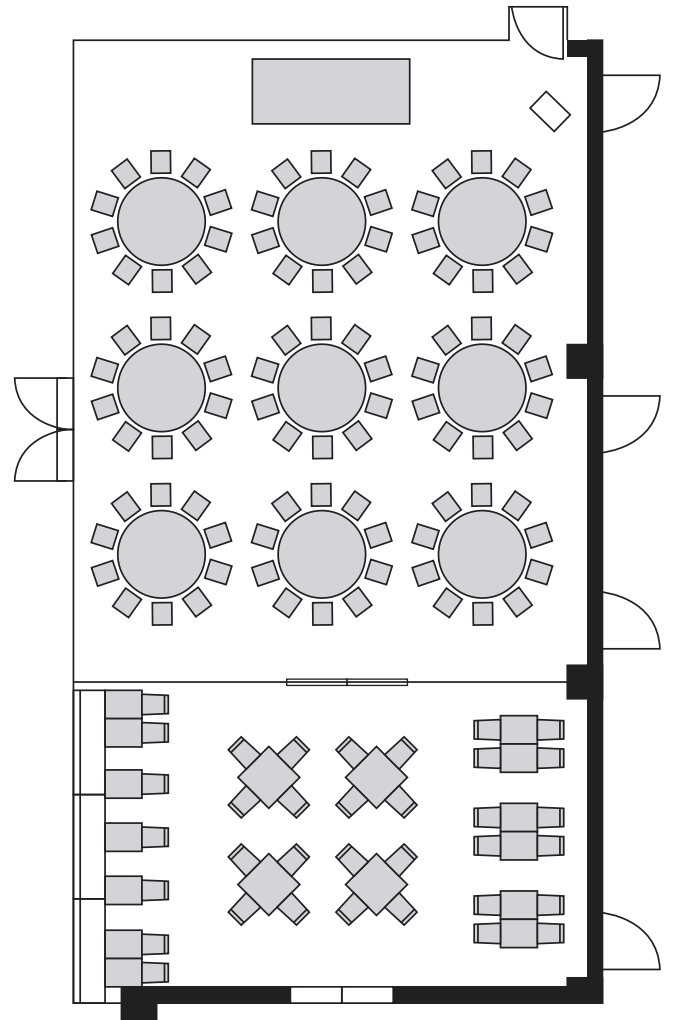

宴会場 [143㎡]

最大収容人数 / 156名

最大収容人数 / 90名

主な設備

- プロジェクター (Blu-ray Disc、DVD、PC接続対応)
- スクリーン
- ホワイトボード
- マイク
- ステージ