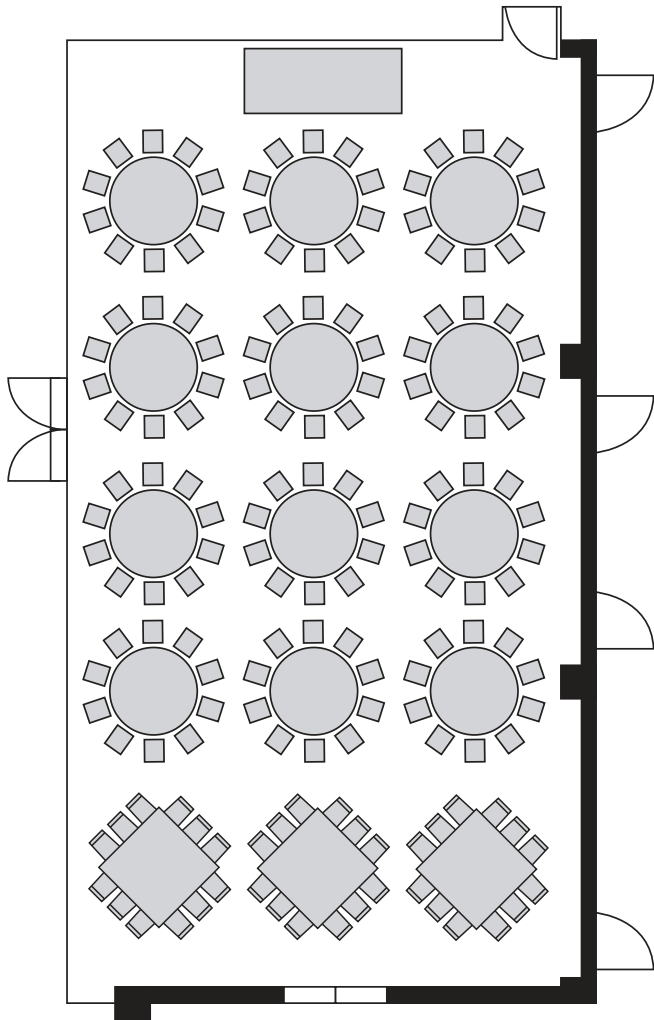

宴会場 [143㎡]

最大収容人数 / 156名

最大収容人数 / 90名

主な設備

- プロジェクター (Blu-ray Disc、DVD、PC接続対応)
- スクリーン
- ホワイトボード
- マイク
- ステージ