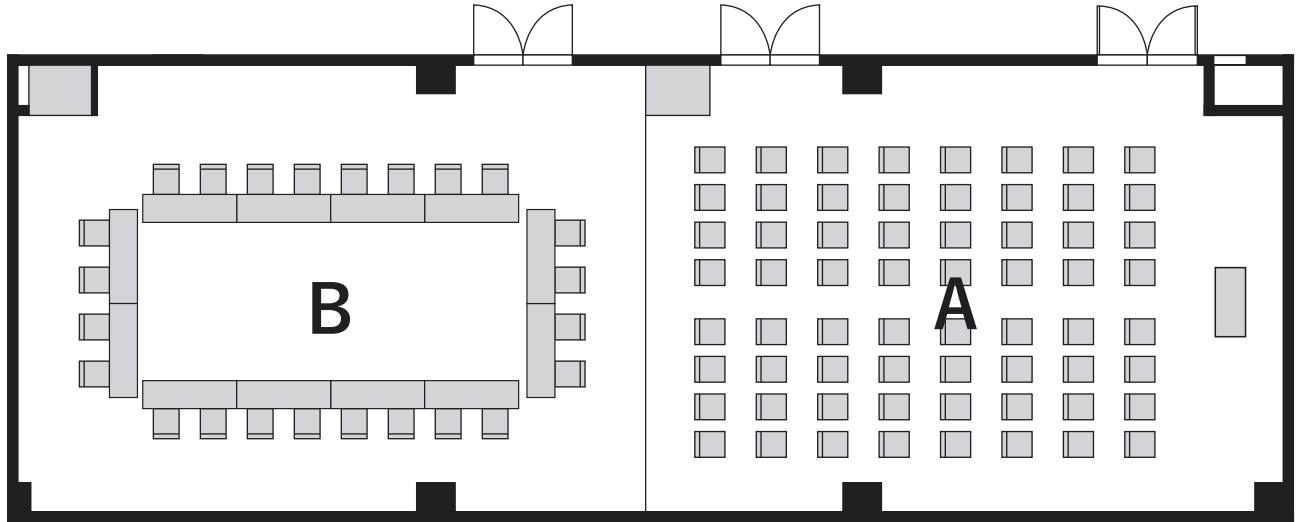

会議室 全 [144㎡] 1/2 [72㎡]

最大収容人数／A… シアター64名
B… 囲み 24名

最大収容人数／ 84名 スクール型式

主な設備

- プロジェクター(DVD、PC接続対応)
- ホワイトボード
- スクリーン
- マイク

エアポートホテル熊本

〒869-1235 熊本県菊池郡大津町室1484 Tel.096-294-1111