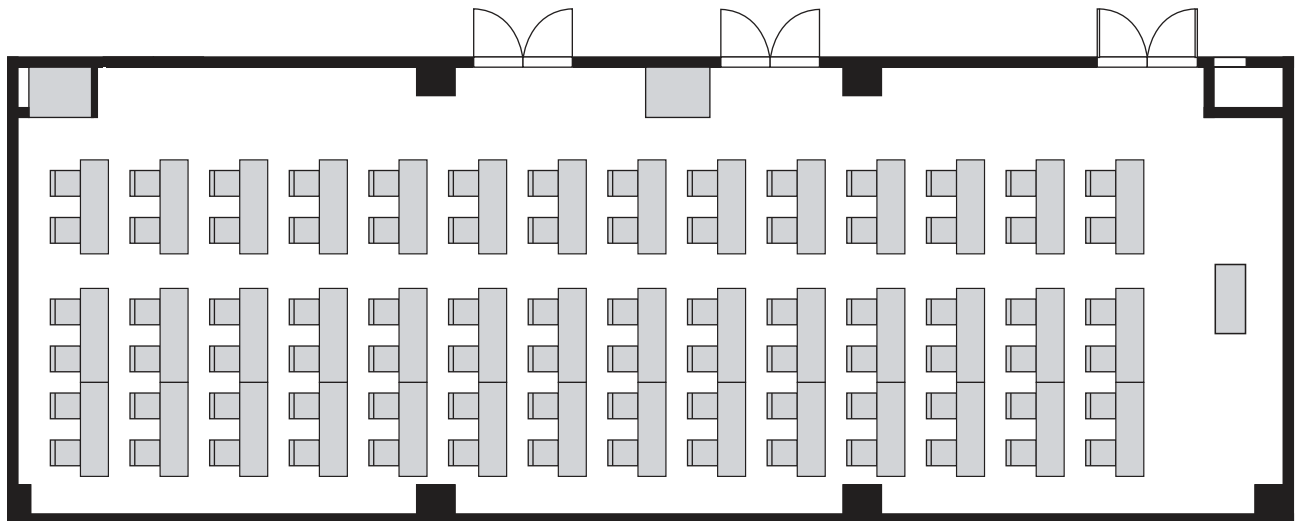

会議室 全 [144㎡] 1/2 [72㎡]

最大収容人数／A… シアター64名
B… 囲み 24名

最大収容人数／ 84名 スクール型式

主な設備

- プロジェクター(DVD、PC接続対応)
- ホワイトボード
- スクリーン
- マイク

エアポートホテル熊本

〒869-1235 熊本県菊池郡大津町室1484 Tel.096-294-1111