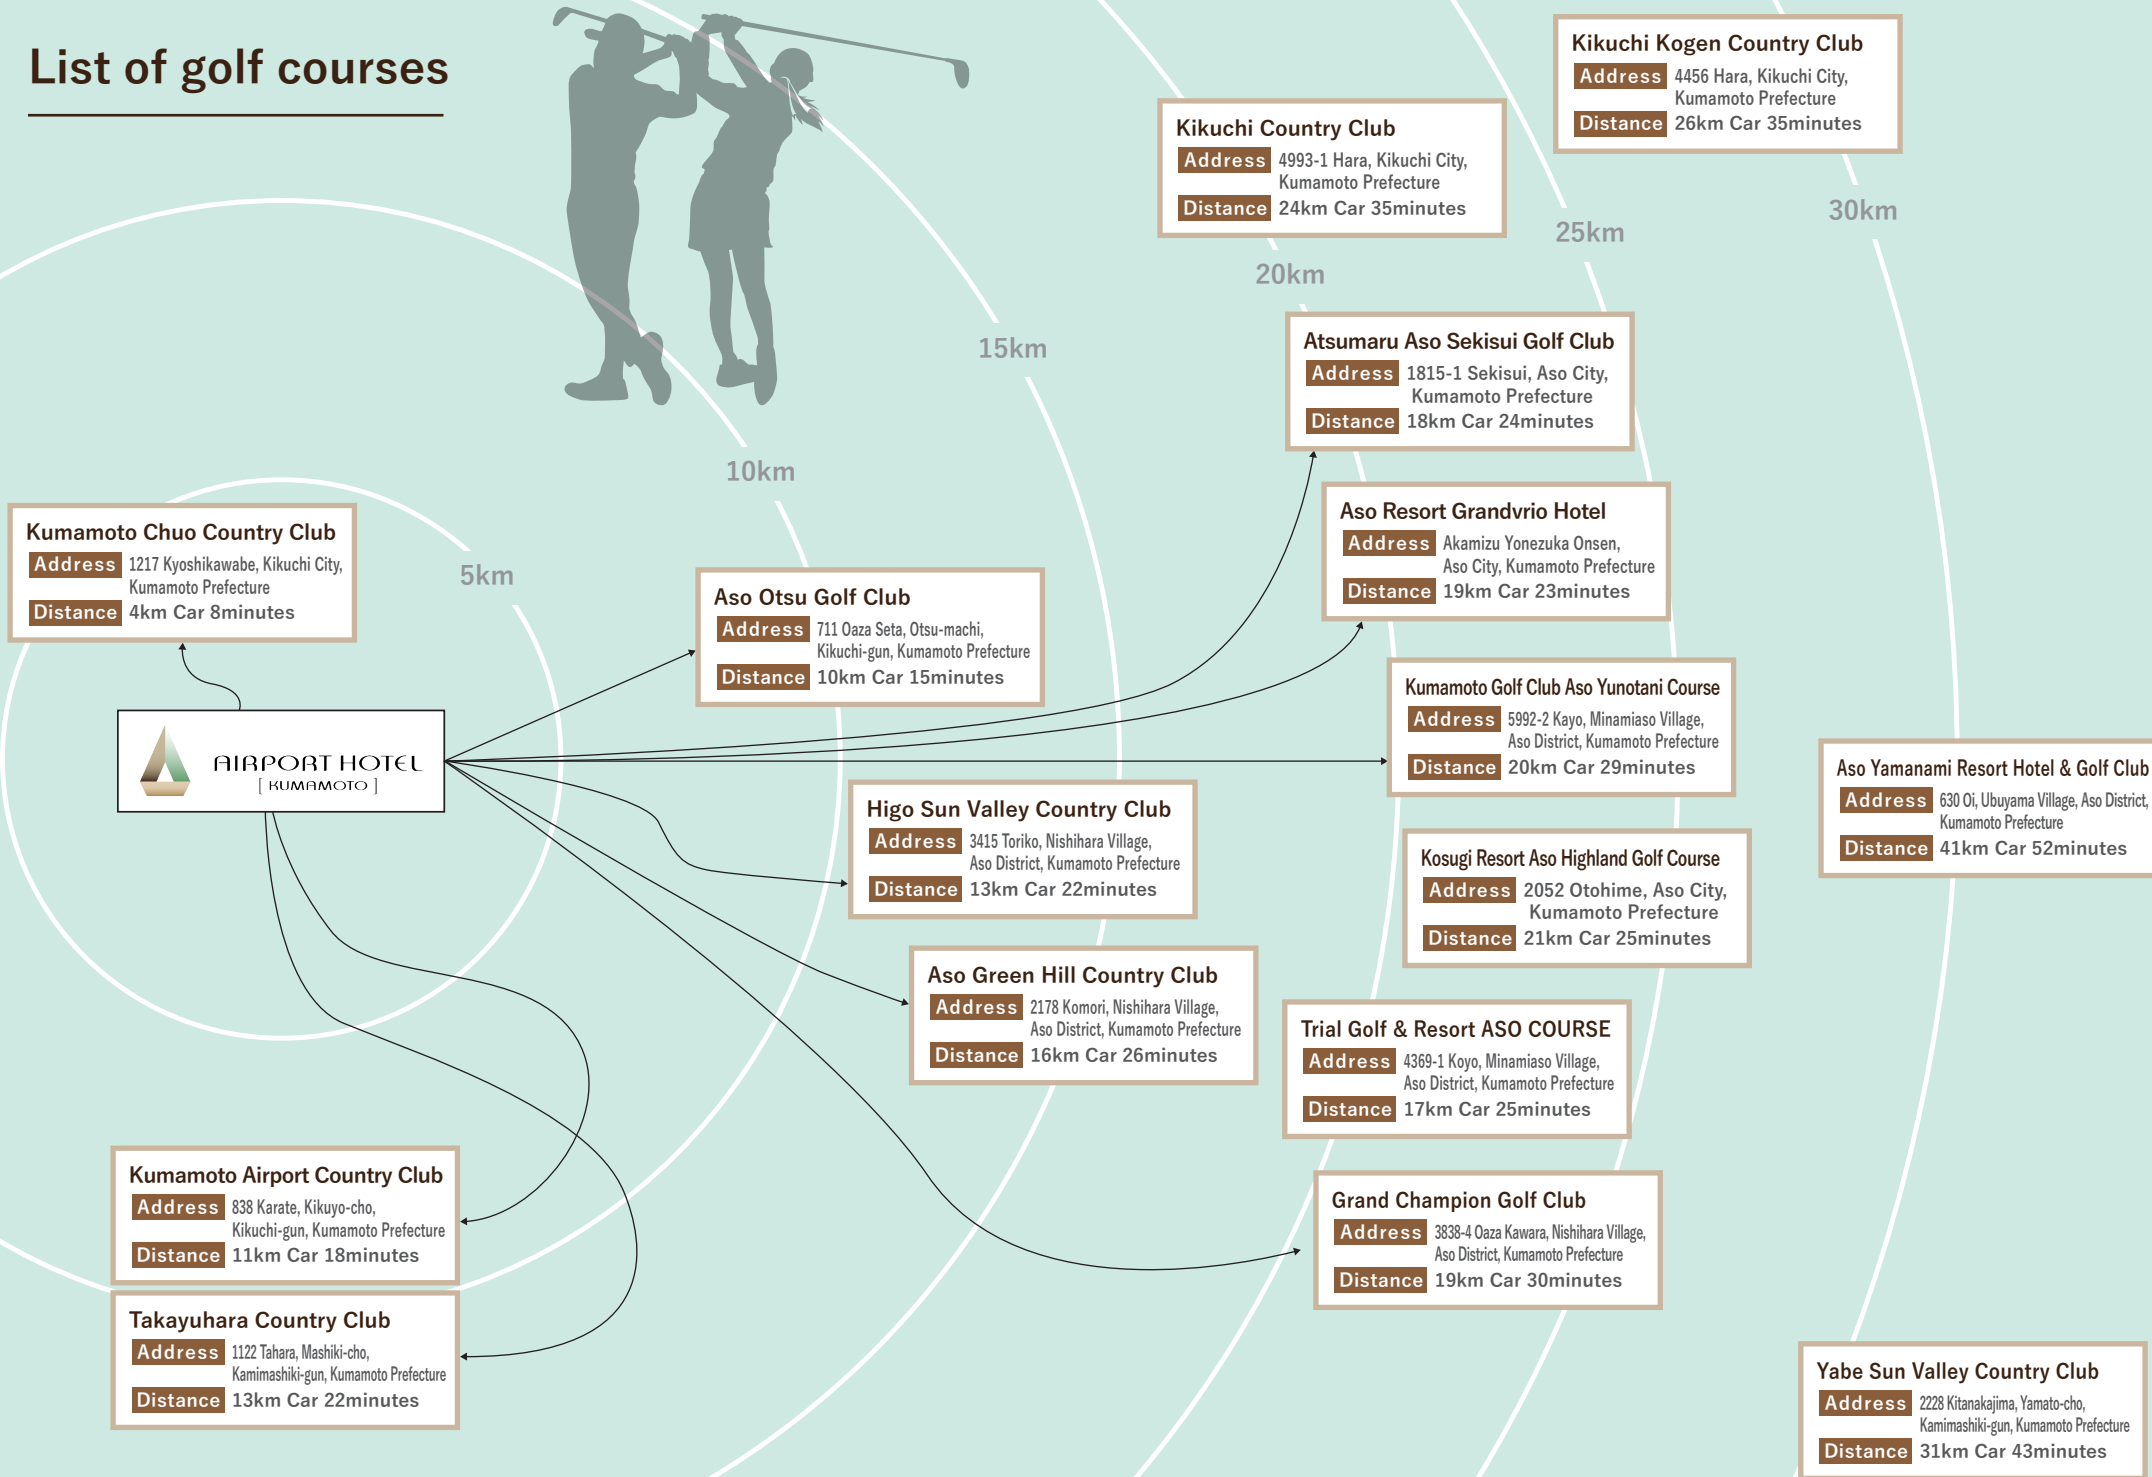

List of golf courses