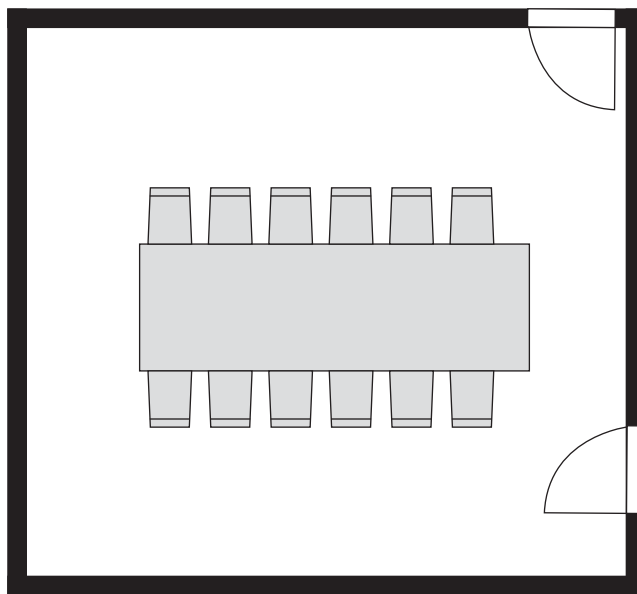

VIPルーム

最大収容人数／12名

主な設備

○60型サイネージモニター(TV、PC接続対応)